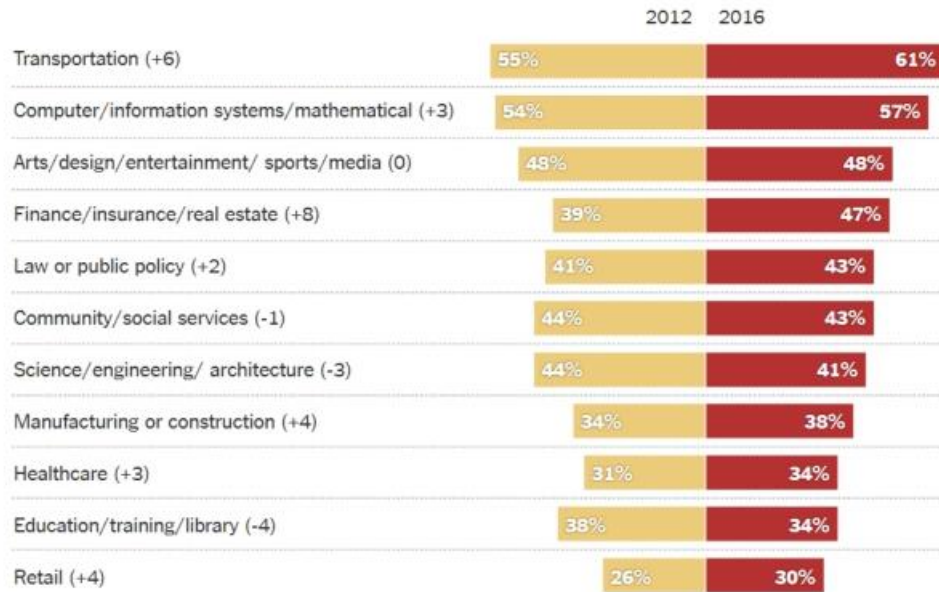

'원격근무'는 사무실이라는 '장소'에 제약을 받지 않고 업무 처리가 가능하기 때문에 회사에 필요한 인력을 확보와 업무의 효율적인 처리가 가능합니다. 이와 같이 원격근무의 효율성을 인지하고 있는 많은 국가와 기업 들은 이미 원격근무를 도입하였습니다.

Regus의 연구 결과에 따르면 전세계 응답자의 절반 이상이 일주일에 2.5일 이상 원격으로 일하고 있음을 확인할 수 있습니다.

<Business people working remotely 2.5 days a week or mote<sub>1</sub>>

갤럽 보고서에 따르면 전통적인 직업의 80%가 온라인 기술로 대체되었으며, 모든 유형의 산업에서 원격근무가 이루어지고 있다고 말했습니다. 또한 Levels.io는 2035년까지 10억 명의 원격근무가 생길 것으로 전망하였습니다.

이러한 원격근무 트렌드에 맞춰 기업에서는 다양한 업무에도 대응할 수 있는 효율적인 원격근무 환경 구축이 요구되고 있습니다.

## Most Industries Embrace Remote Work

Share of workers who spend some of the time working remotely.

Source: Gallup

<Most Industries Embrace Remote Work2>