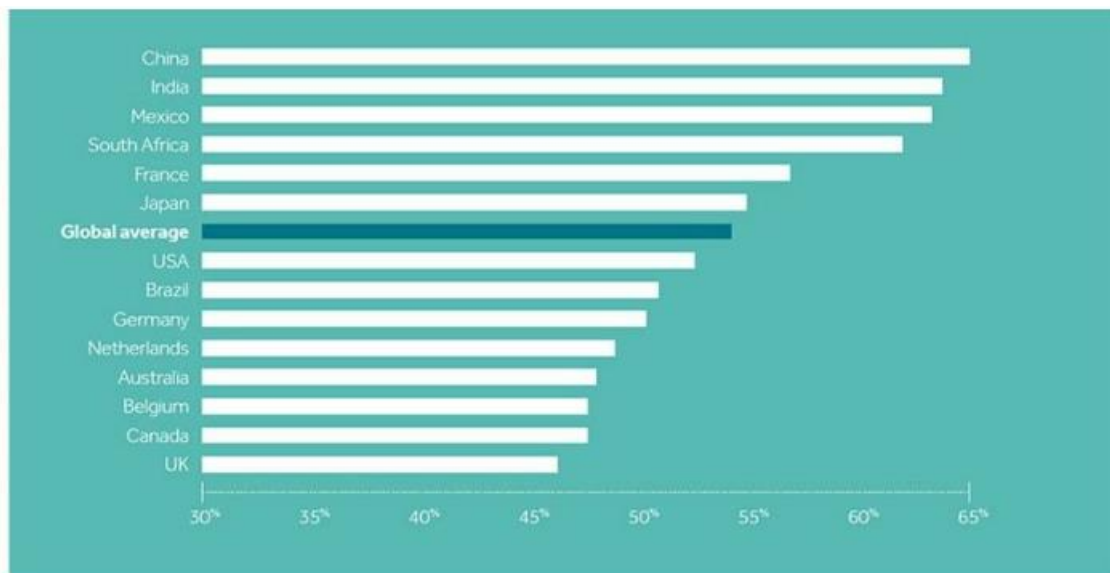

세계는 원격근무 도입 중

IT 기술의 발달은 시공간의 제약을 사라지게 했으며 개인의 삶, 기업의 업무 방식 나아가 사회 전체를 편리하게 변화시켰습니다.

그러나 이러한 변화에도 불구하고 저출산, 고령화 등 전세계가 공통적으로 가지고 있는 구조적인 문제로 인해 경제 저성장의 문제가 대두되고 있습니다. 많은 국가와 기업들은 구조적인 문제를 해결할 수 있는 방안으로 '원격근무'를 하나의 대안으로 생각하고 있습니다.

'원격근무'는 사무실이라는 '장소'에 제약을 받지 않고 업무 처리가 가능하기 때문에 회사에 필요한 인력을 확보와 업무의 효율적인 처리가 가능합니다. 이와 같이 원격근무의 효율성을 인지하고 있는 많은 국가와 기업 들은 이미 원격근무를 도입하였습니다.

Regus의 연구 결과에 따르면 전세계 응답자의 절반 이상이 일주일에 2.5일 이상 원격으로 일하고 있음을 확인할 수 있습니다.

<Business people working remotely 2.5 days a week or mote₁>

갤럽 보고서에 따르면 전통적인 직업의 80%가 온라인 기술로 대체되었으며, 모든 유형의 산업에서 원격근무가 이루어지고 있다고 말했습니다. 또한 Levels.io는 2035년까지 10억 명의 원격근무가 생길 것으로 전망하였습니다.

이러한 원격근무 트렌드에 맞춰 기업에서는 다양한 업무에도 대응할 수 있는 효율적인 원격근무 환경 구축이 요구되고 있습니다.