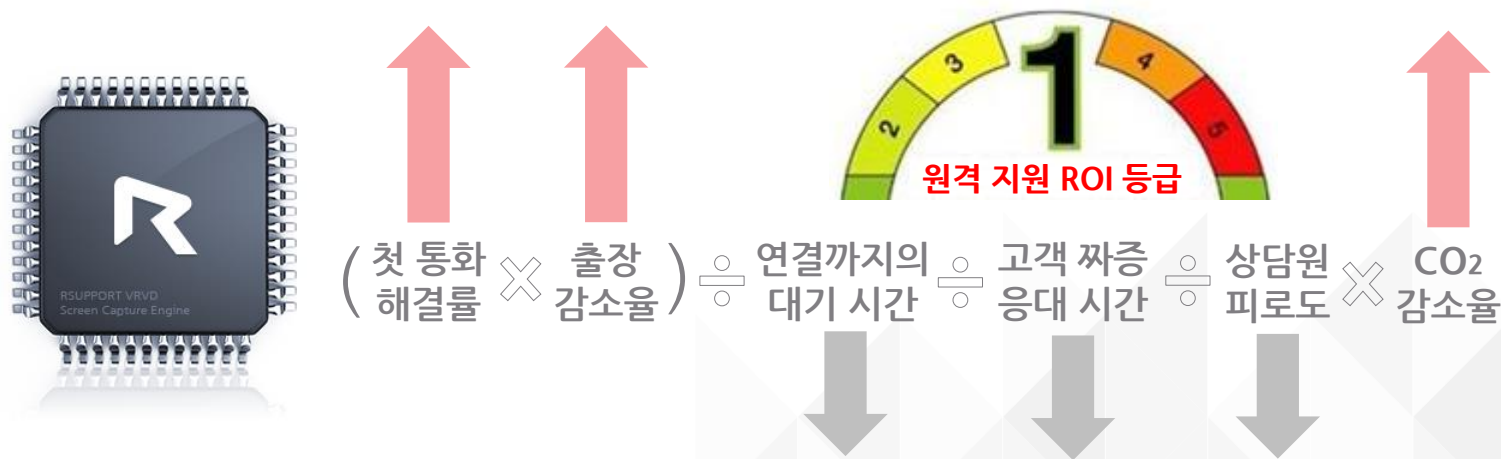

이유 2. 탁월한 안정성

“고사양 시스템과 빠른 네트워크 환경에서만 가능하다면
모든 고객을 만족시킬 수 있을까요?”

진정한 기술력은 고객이나 상담원의 환경을 탓하지 않습니다.
자체 개발한 원격 엔진은 어떤 불리한 환경도 문제되지 않습니다.

리모트콜은 원격 전용으로 개발된 정품 엔진이기 때문에, 1등급 ROI를 보장합니다.

조금 싸다는 이유로 짝퉁 원격 지원을 구입한다면...?

- 고객 불만이 증가한다. → 고객을 잃는다.
- 내부 직원 불만이 증가한다. → 직원을 잃는다.
- 결국 리모트콜을 다시 산다. → 비용을 잃는다.

현명한 선택이
회사를 살립니다.