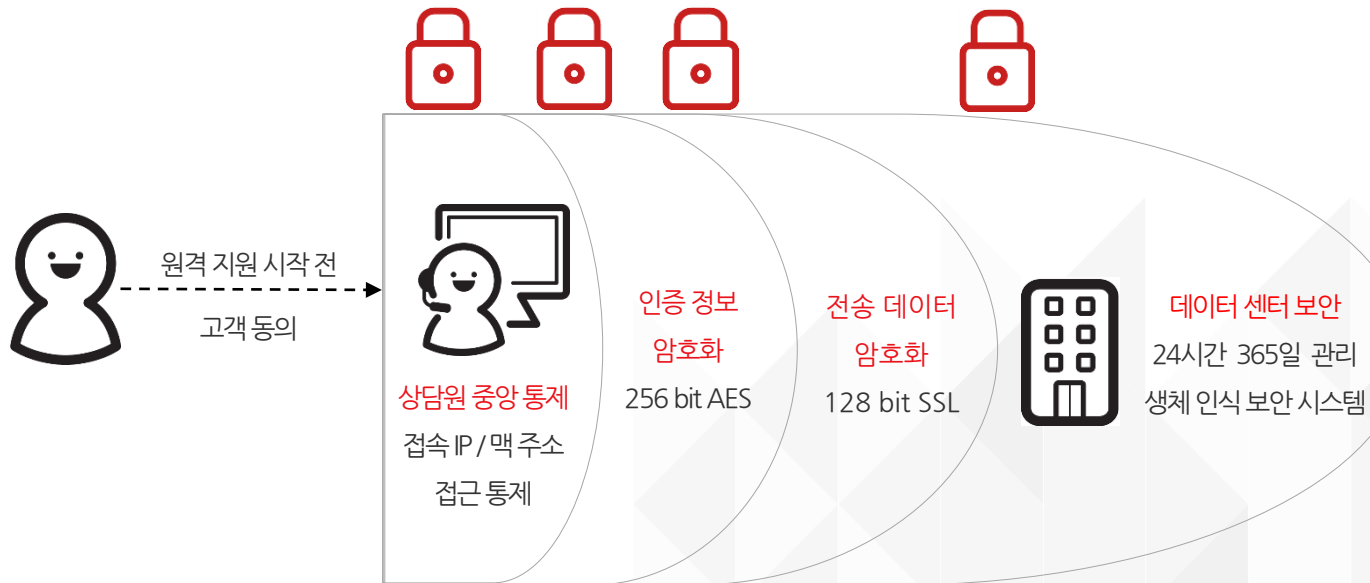

- 고객 불만이 증가한다. → 고객을 잃는다.
- 내부 직원 불만이 증가한다. → 직원을 잃는다.
- 결국 리모트콜을 다시 산다. → 비용을 잃는다.

현명한 선택이
회사를 살립니다.

이유 3. 빈틈없는 보안

“모든 것을 공유하여 믿고 보여줘야 하는 고객이 불안해 하고 있다면
과연 고객을 만족시킬 수 있을까요?”

원격 지원 서비스의 핵심은 보안입니다.
리모트콜만의 빈틈없는 4중 보안이 고객을 지킵니다.

리모트콜의 보안은 열쇠가 없는 4개의 자물쇠가 책임지고 있습니다.

이제 이유는 충분합니다.

RemoteCall을
선택해야 하는 이유

지금 리모트콜을 선택하십시오.

리모트콜
Support for PC

R:RemoteCall

Windows

Mac OS X

Linux

PC 화면을 공유하여 고객 지원
고객 PC의 모든 웹 브라우저 지원

리모트콜 모바일팩
Support for Mobile

R:RemoteCall + mobile pack

Android

iOS

모바일 기기 화면을 공유하여 고객 지원
국내 유일 iOS 화면 실시간 공유 및 제어

리모트콜 비주얼팩
Support for Video