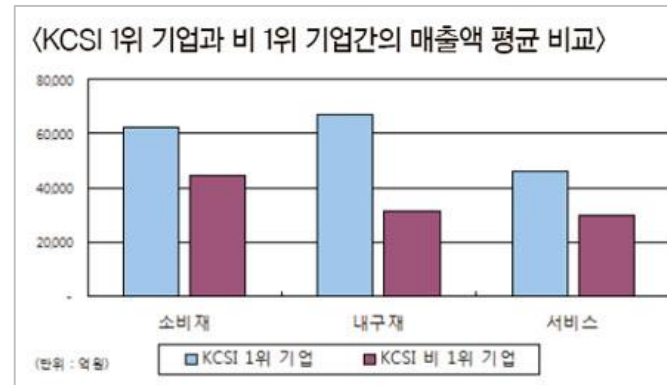

이제 이유는 충분합니다.

왜 원격 지원을 하려고 하십니까?

그 이유는
첫 째도 고객 만족, 둘 째도 고객 만족, 셋 째도 고객 만족입니다.

고객 만족 경영은 수익을 높여 회사의 지속 가능한 성장을 가져 옵니다.

* source : 한국경제 2013-10-28

* source : 중앙일보 2011-11-09

“리모트콜은 고객사의 고객을, 나의 고객처럼 소중하게 생각합니다.”