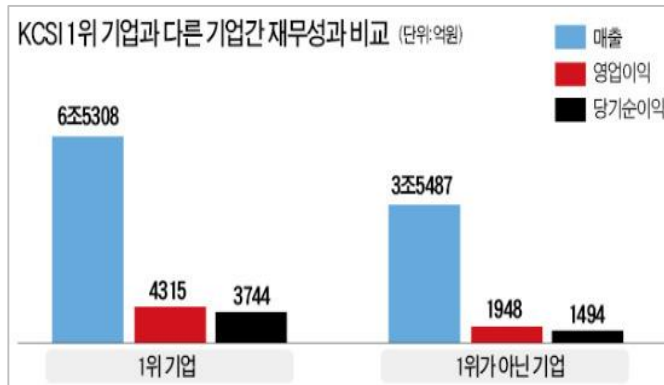

RemoteCall을 선택해야 하는 이유

Ver.1.0

2014. 11. 7. | Product Marketing Team

왜 원격 지원을 하려고 하십니까?

왜 리모트콜을 선택해야 할까요?

이유1. 우월한 인프라

이유2. 탁월한 안정성

이유3. 빈틈없는 보안

이제 이유는 충분합니다.

왜 원격 지원을 하려고 하십니까?

그 이유는
첫 째도 고객 만족, 둘 째도 고객 만족, 셋 째도 고객 만족입니다.

고객 만족 경영은 수익을 높여 회사의 지속 가능한 성장을 가져 옵니다.

* source : 한국경제 2013-10-28

* source : 중앙일보 2011-11-09

“리모트콜은 고객사의 고객을, 나의 고객처럼 소중하게 생각합니다.”