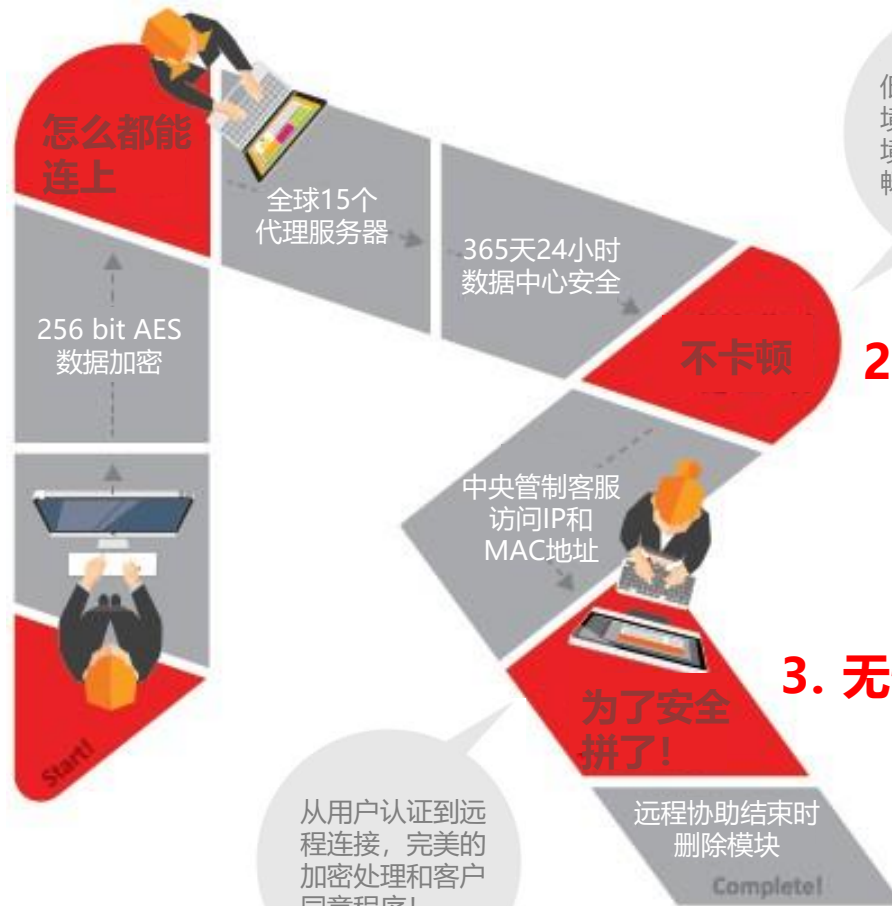

因为RemoteCall能通过以下优势提高客户满意度

1. 优秀的基础设施

不管在哪都兼容
Windows, Mac,
Linux所有操作
系统和所有浏览
器!

2. 卓越的稳定性

3. 无懈可击的安全保障

从用户认证到远程连接, 完美的加密处理和客户同意程序!